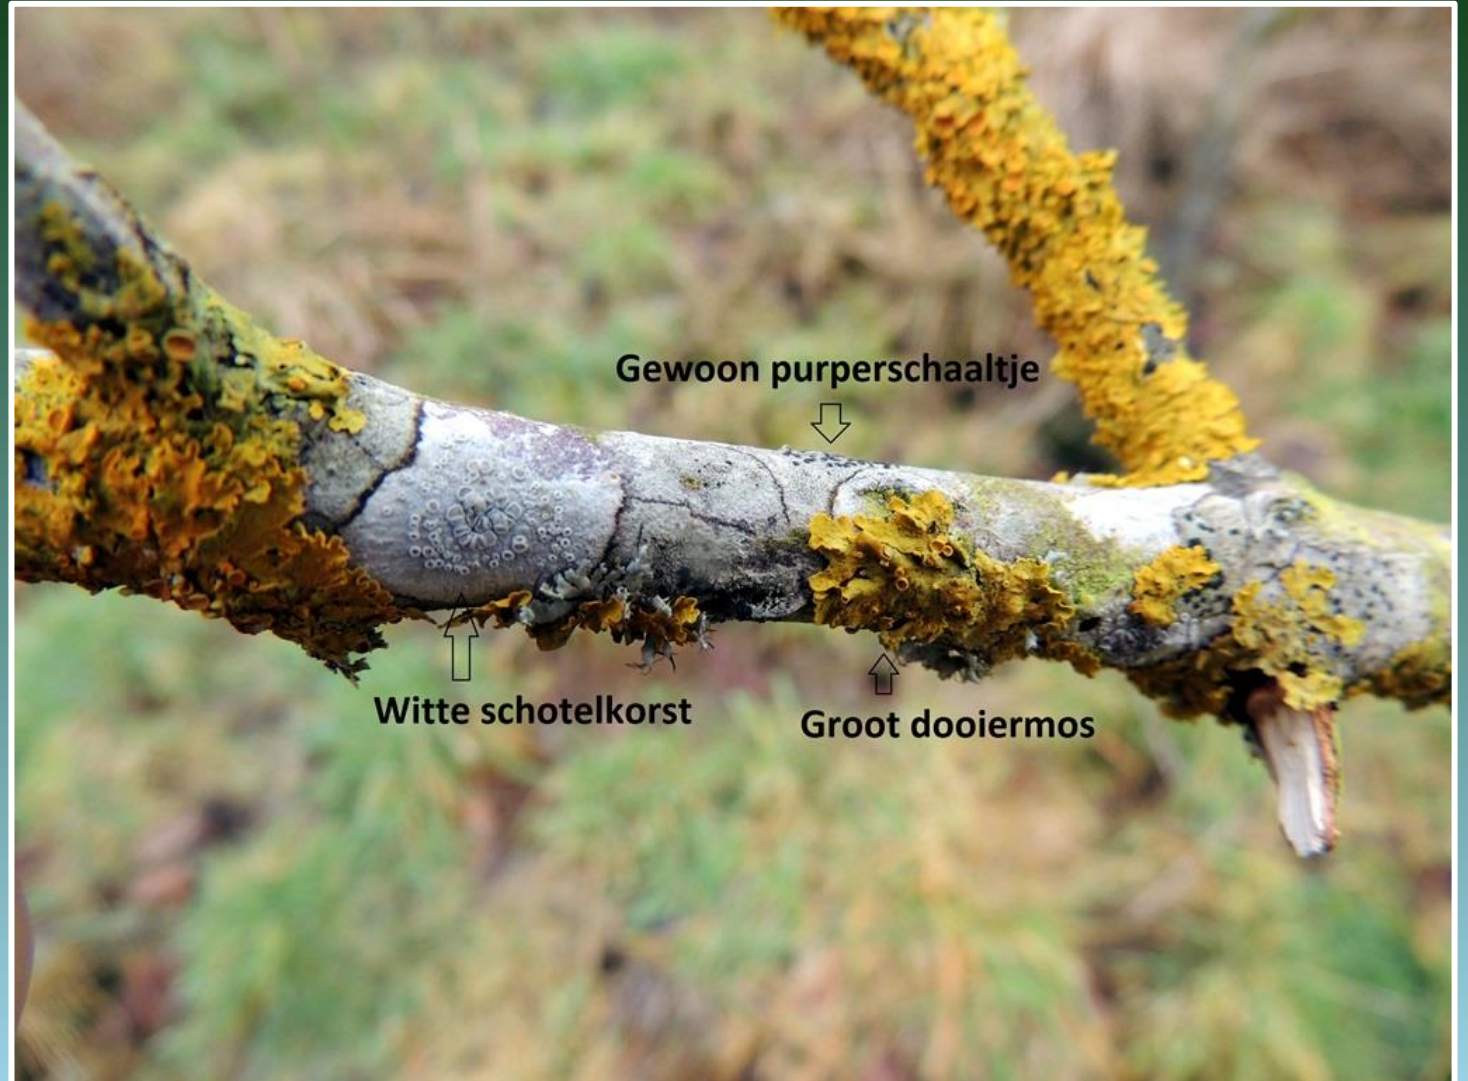

Gewone citroenkorst  
*Flavoplaca citrina*

Gewoon purperschaaltje  
*Lecidella elaechroma*

Kapjesvingermos  
*Physcia adscendens*

Groot dooiermos  
*Xanthoria parietina*

Grauw rijpmos  
*Physconia grisea*

Witte schotelkorst  
*Lecanora chlorotera*

Gewoon sterschofeltje  
*Trapelia coarctata*

Gewoon schorsmos  
*Hypogymnia physodes*

Groot schildmos  
*Parmotrema perlatum*

Melig takmos  
*Ramalina farinacea*