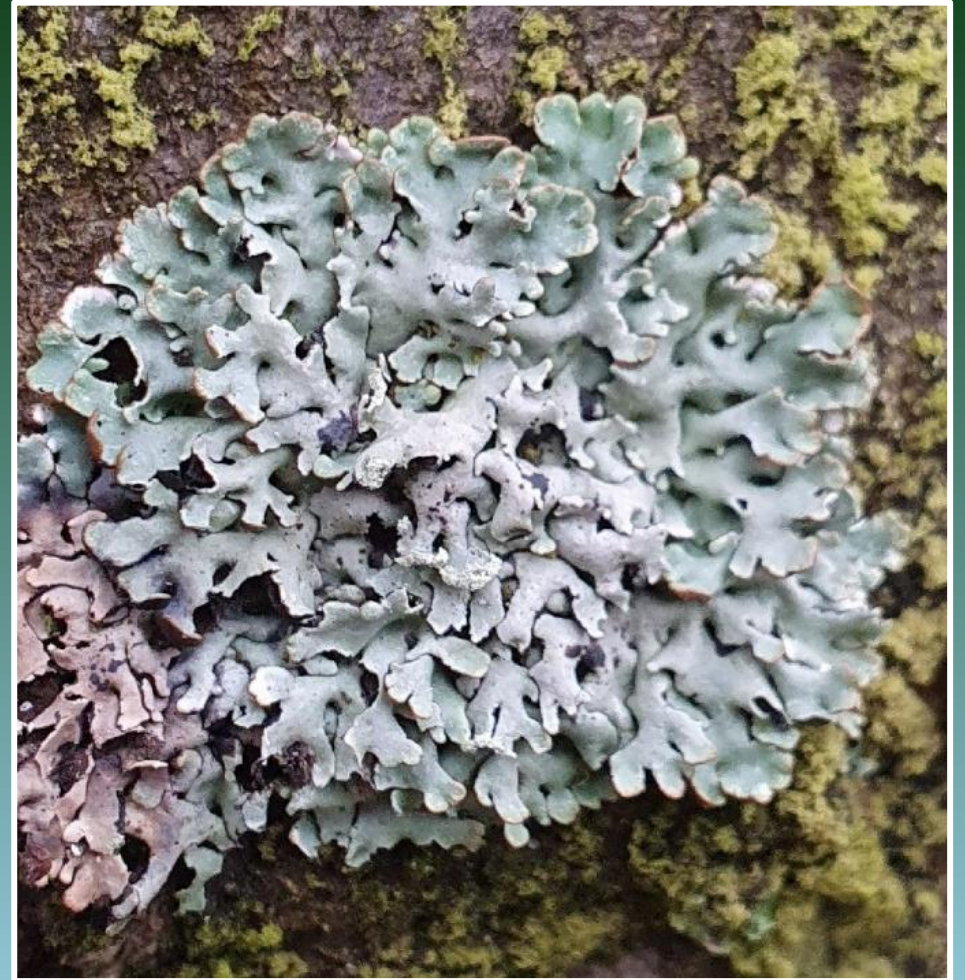

Gewone citroenkorst  
*Flavoplaca citrina*

Gewoon purperschaaltje  
*Lecidella elaechroma*

Kapjesvingermos  
*Physcia adscendens*

Groot dooiermos  
*Xanthoria parietina*

Grauw rijpmos  
*Physconia grisea*

Witte schotelkorst  
*Lecanora chlorotera*

Gewoon sterschofeltje  
*Trapelia coarctata*

Gewoon schorsmos  
*Hypogymnia physodes*

Groot schildmos  
*Parmotrema perlatum*

Melig takmos  
*Ramalina farinacea*